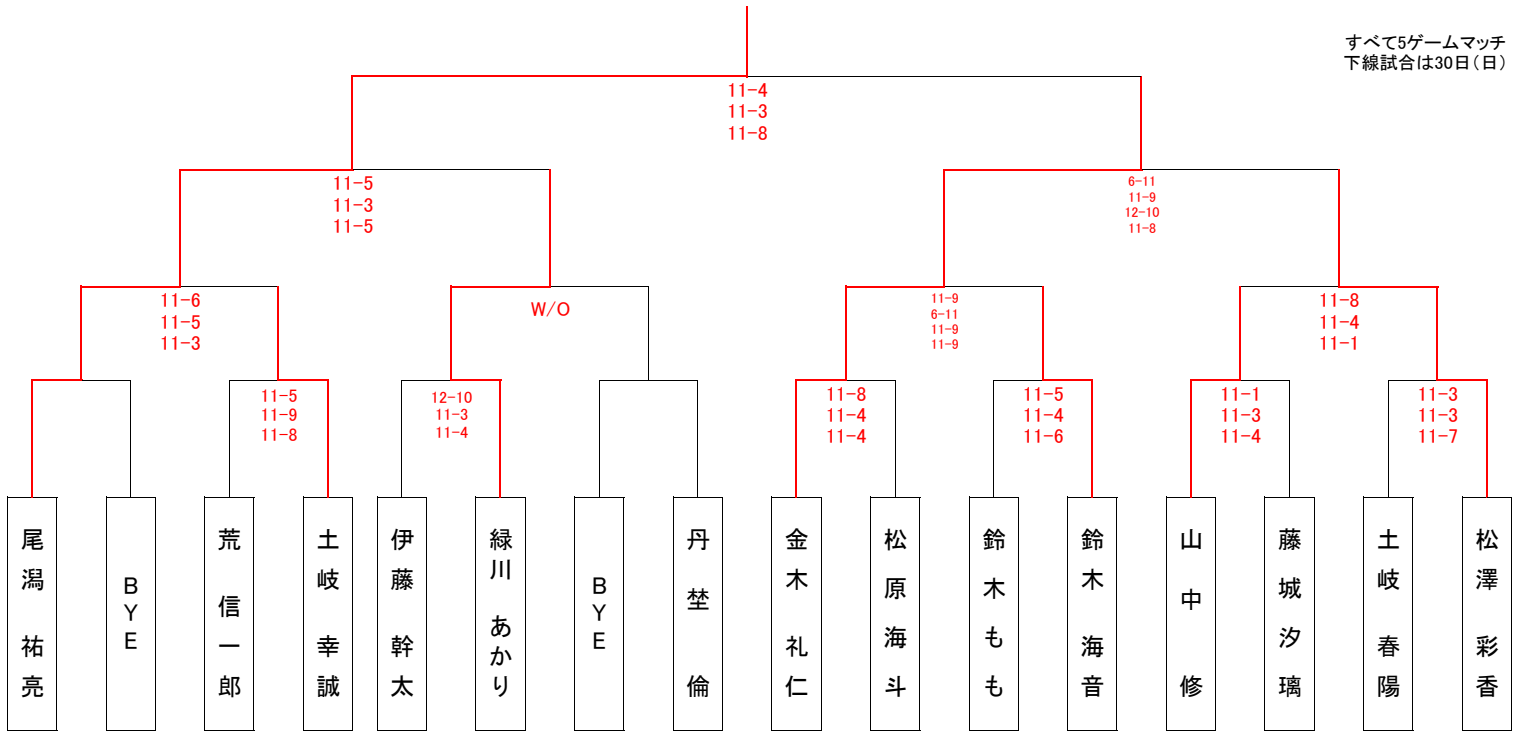

【男女オープン】

すべて5ゲームマッチ
下線試合は30日(日)

1 回戦負けプレート (9, 16位決定戦)

1 3位決定戦

1 1位決定戦

2 回戦負けプレート (5, 8位決定戦)

7位決定戦

3位決定戦