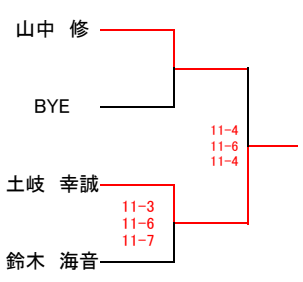

【男女オープン】

すべて5ゲームマッチ
下線試合は30日(日)

1 回戦負けプレート (9, 16位決定戦)

1 3位決定戦

1 1位決定戦

2 回戦負けプレート (5, 8位決定戦)

7位決定戦

3位決定戦