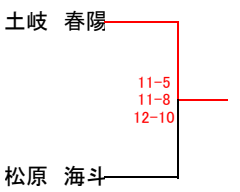

【男女オープン】

すべて5ゲームマッチ
下線試合は30日(日)

1 回戦負けプレート (9, 16位決定戦)

1 3位決定戦

1 1位決定戦

2 回戦負けプレート (5, 8位決定戦)

7位決定戦

3位決定戦