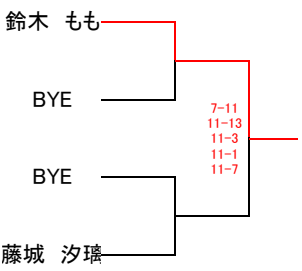

【男女オープン】

すべて5ゲームマッチ
下線試合は30日(日)

1 回戦負けプレート (9, 16位決定戦)

1 3位決定戦

1 1位決定戦

2 回戦負けプレート (5, 8位決定戦)

7位決定戦

3位決定戦