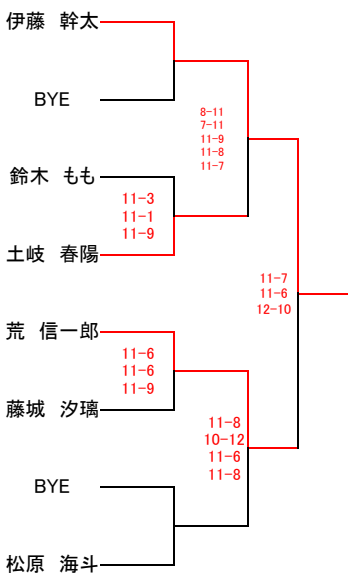

【男女オープン】

すべて5ゲームマッチ
下線試合は30日(日)

1 回戦負けプレート (9, 16位決定戦)

1 3位決定戦

1 1位決定戦

2 回戦負けプレート (5, 8位決定戦)

7位決定戦

3位決定戦